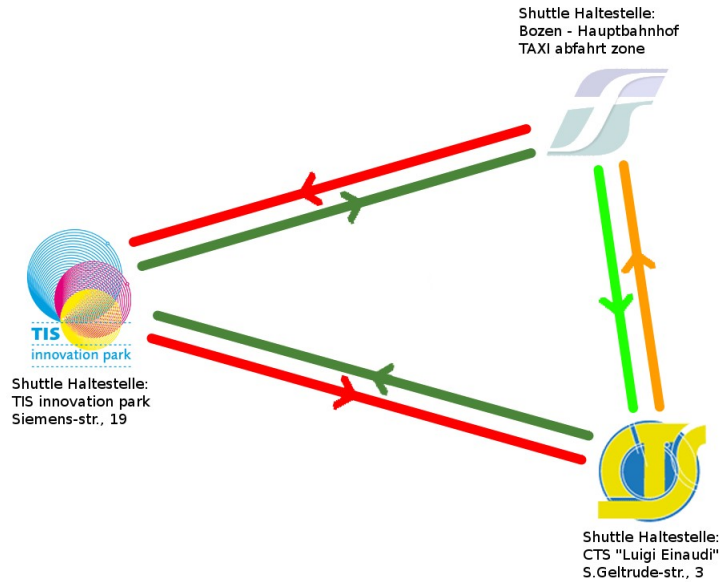

# Shuttle by Rauch

## 13.11.2009 – SF5con2009

BZ – Hauptbahnhof	TIS	CTS
08:00	08:15	08:25
08:45	09:00	09:10
09:30	09:45	09:55
10:15	10:30	10:40
14:10	14:20	14:30

CTS	BZ – Hauptbahnhof
08:25	08:45
09:10	09:30
09:55	10:15

CTS	TIS	BZ – Hauptbahnhof
10:45	10:55	11:10
13:00	13:10	13:25
13:45	13:55	14:10
14:30	14:40	14:55
15:15	15:25	15:40
16:00	16:10	16:25
16:45	16:55	17:10
17:30	17:40	17:55
18:15	18:25	18:40

BZ – Hauptbahnhof	CTS
13:25	13:45
14:55	15:15
15:40	16:00
16:25	16:45
17:10	17:30
17:55	18:15